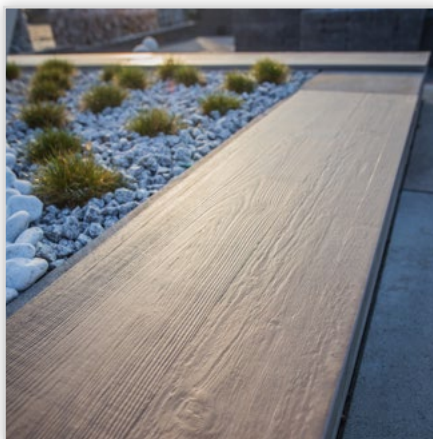

Sundeck (Libet Ceramic)

Z połączenia walorów użytkowych gresu porcelanowego z ponadczasowym urokiem drewna powstała kolekcja Sundeck. Naturalny wygląd płyt nada tworzonej aranżacji elegancji, a wysokie parametry odporności sprawia, że ta wyjątkowa oprawa sprawdzi się nawet w bardzo wymagających warunkach. **Wymiary:** 60/60/2 cm, 120/30/2 cm. **Kolory:** origin, cassic, spirit.