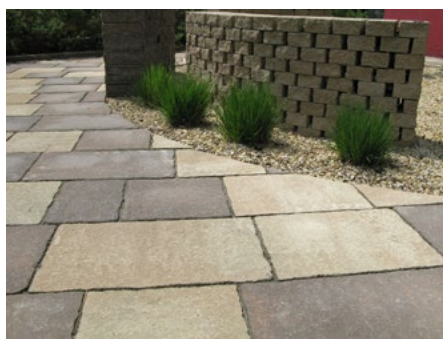

Eleganckie płyty tarasowe – Libet Impresio

Na linię Libet Impresio składają się designerskie płyty betonowe, stanowiące doskonałą oprawę zarówno dla klasycznej, jak i dla nowoczesnej stylistyki. Urokliwe nawiązania do architektury śródziemnomorskiej lub nowoczesny minimalizm, bogata paleta barw i wymiarów, ciekawe faktury... czyli ekskluzywne płyty na wyciągnięcie ręki.

Kompleksowo... – Libet Completto i Libet Stampo

W uniwersalnej gamie produktów Libet Completto znajdziemy palisady, stopnie schodowe, obrzeża, cegły czy ogrodzenia, które pozwolą stworzyć spójną i praktyczną aranżację. Z ich pomocą zbudujemy także wyjątkowe elementy małej architektury, odporne na działanie zmiennych warunków pogodowych. Libet Stampo to natomiast imponujące wyroby z betonu architektonicznego, które łączą walory estetyczne z niezbędną funkcjonalnością. Minimalistyczny design Plastrów miodu, Donic, Sześciaków, Kul i Piłek golfowych doskonale pasuje zarówno do przydomowych, jak i do publicznych przestrzeni.

Siła gresu – Libet Ceramic

Kolekcja Libet Ceramic wyróżnia się wyjątkową estetyką, funkcjonalnością i doskonałymi parametrami technicznymi. Atrakcyjny design idzie tu w parze m.in. z wysoką odpornością na plamy, mróz, środki chemiczne czy zarysowania. Gresy dostępne są

w wielu rozmiarach i barwach, dając możliwość tworzenia nawet najbardziej kreatywnych projektów. Do tego można je układać w różne sposoby, w tym – stosując komfortowe i łatwe w montażu wsporniki tarasowe.

Atrakcyjne dopełnienie – Libet Patio i Libet Fassade

Linię Libet Patio tworzą naturalne gresy i otoczaki oraz szkło dekoracyjne. Produkty stanowią niemal obowiązkowy element zdobniczy, który doskonale uzupełnia aranżację nawierzchni z kostek czy płyt tarasowych. Na ścianach budynków znakomicie sprawdzają się natomiast materiały elewacyjne Libet Fassade. Dysponując bogatą paletą barw i wzorów,

kolekcja umożliwia tworzenie spójnych i wyjątkowo estetycznych aranżacji.

Praktyczne wsparcie – Libet Bord i Libet Tools

Libet Bord to nowe obrzeża, bazujące na prostym mechanizmie i trwałym materiale, a umożliwiające szybkie i skuteczne wykończenie rozmaitych układów kostek. Elegancki design idzie w parze z funkcjonalnością, zapewniając szybkie, estetyczne i dyskretne zwieńczenie nawierzchni. Specjalnie dla wykonawców powstał też zestaw profesjonalnych narzędzi brukarskich Libet Tools, umożliwiających sprawne prowadzenie prac montażowych. To bardzo praktyczna wisienka na designerskim torcie kolekcji Libet 2017.

■ Libet S.A.

ul. Powstańców Śląskich 5, 53-332 Wrocław
infolinia: 801 542 381, faks 71 335 11 00, www.libet.pl