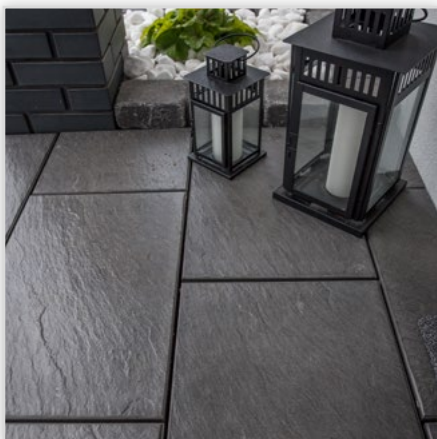

Tierra (Libet Impresio)

Płyty Tierra to pomysł na przyjemną, rustykalną aranżację w praktycznej oprawie. Zabezpieczone impregnatem, komfortowe w użytkowaniu, stanowią ciekawe nawiązanie do urody naturalnego kamienia. **Wymiary:** 40/40/4,4 cm 60/40/4,4 cm. **Kolory:** jasnobżowy, jasnoszary, antrycytowy.