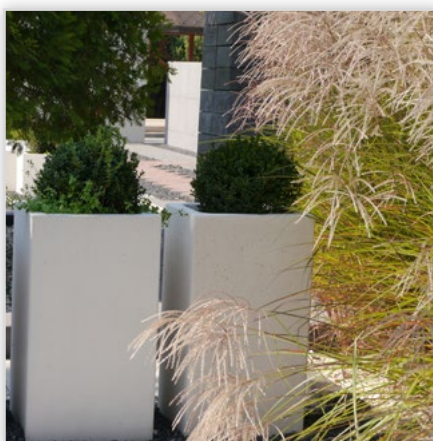

Donica (Libet Stampo)

Donica Stampo idealnie wpisuje się we współczesne praktyczne podejście do urządzania przestrzeni. Minimalistyczna, surowa forma podkreśli modernistyczny styl ogrodu czy tarasu, a w połączeniu z bujną roślinnością sprawi, że miejsca te nabiorą życia. **Wymiary:** 48,5/48,5/48,5 cm, 48,5/96,5/48,5 cm, 49,5/49,5/97,5 cm. **Kolory:** cementowo-grafitowy, biały betonowy.